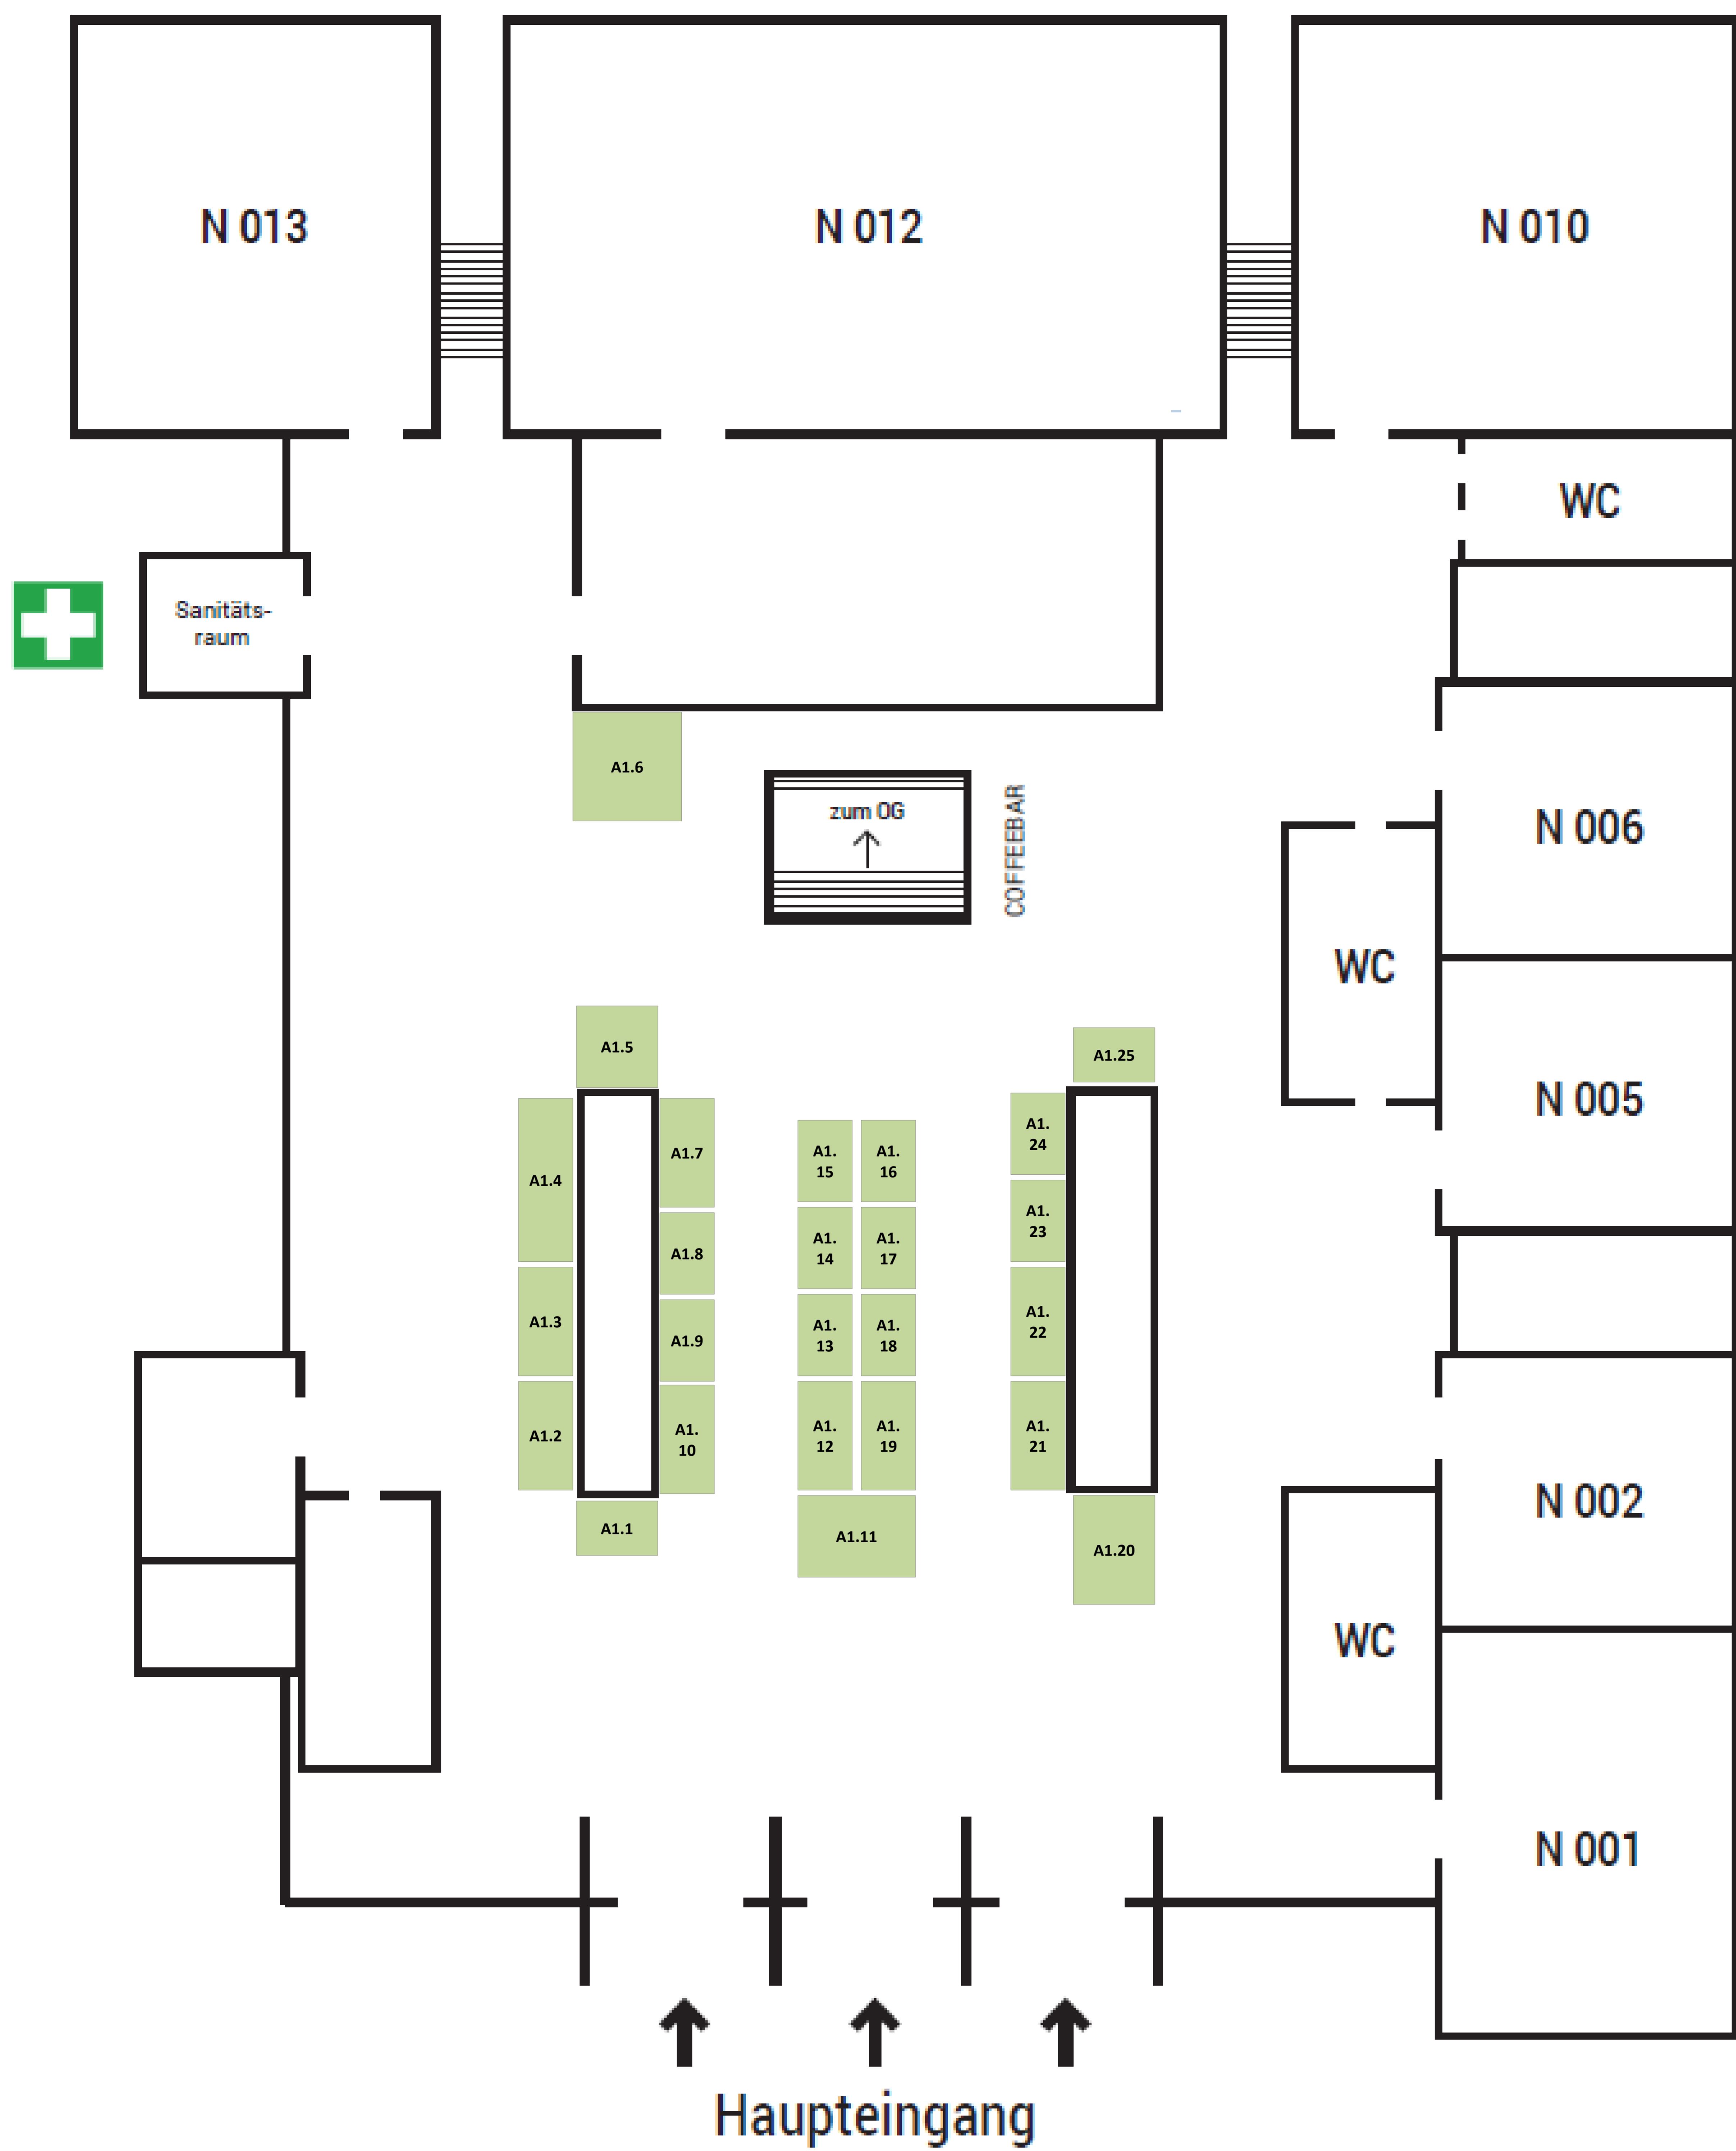

Lageplan Erdgeschoss

A1.1	Börsenverein Chemnitz	A1.14	Traderfox
A1.2	castello	A1.15	FXFlat
A1.3	P&S Vermögensberatung	A1.16	TJ-Business Consulting
A1.4	Der Aktionär	A1.17	Aureus Golddepot
A1.5	KPMG	A1.18	Gold-Sicher
A1.6	Sparkasse Chemnitz	A1.19	Jupitas
A1.7	Bonnfinanz	A1.20	PI Pro · Investor Gruppe
A1.8	Finanzkrisen-Vorsorge.de	A1.21	Deutsche Börse
A1.9	WH Selfinvest	A1.22	Deutsche Börse Commodities
A1.10	Merkur Bank	A1.23	Privatinvestor
A1.11	PJM Investment Akademie	A1.24	best2invest
A1.12	SAB	A1.25	Professor Money
A1.13	Inno Invest		